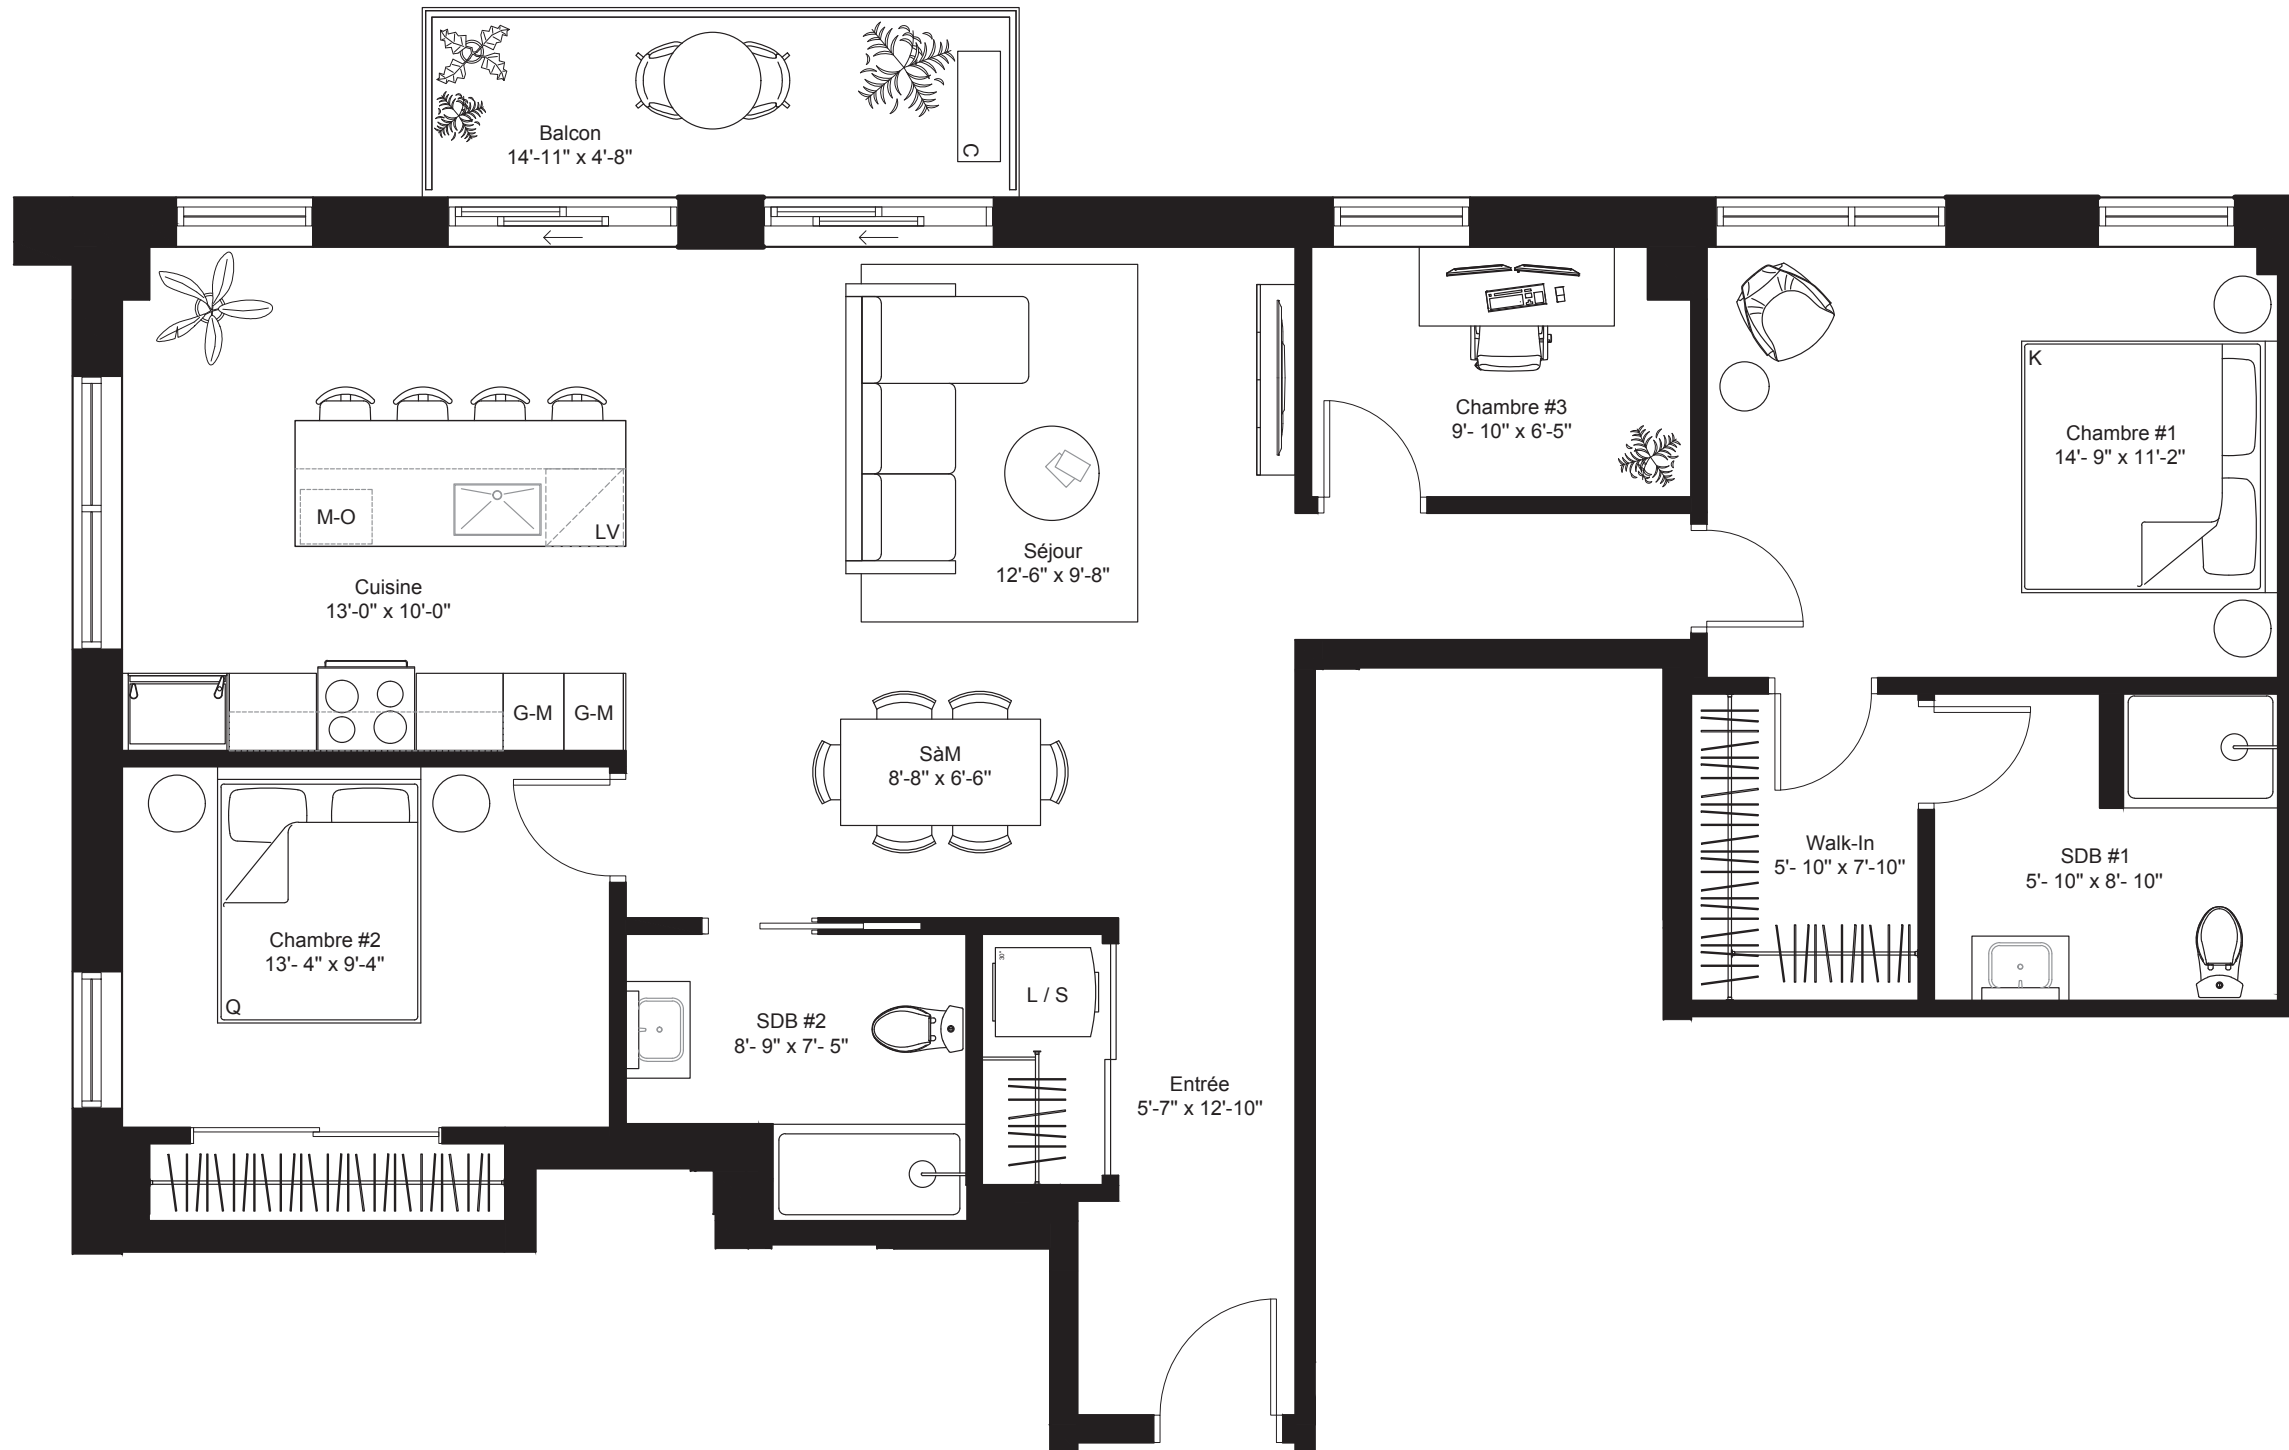

# Momento

CONDOMINIUMS

<b>Unité(s)</b> Unit(s)	<b>1211</b>
<b>Chambre(s)</b> Bedroom(s)	<b>2</b>
<b>Salle(s) de bain</b> Bathroom(s)	<b>2</b>
<b>Superficie unité</b> Unit area	<b>1313 pi<sup>2</sup> ft<sup>2</sup></b>
<b>Superficie terrasse / balcon</b> Terrace / balcony area	<b>76 pi<sup>2</sup> ft<sup>2</sup></b>
<b>Superficie totale</b> Total area	<b>1389 pi<sup>2</sup> ft<sup>2</sup></b>

Modèle Model

# 2Y