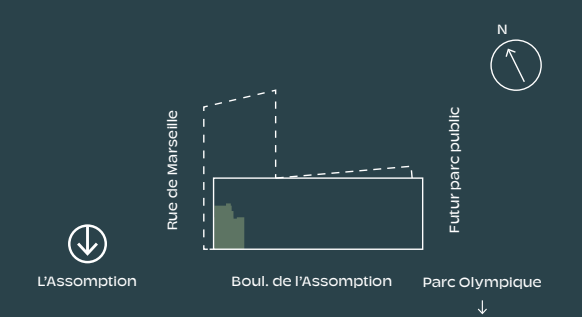

Momento

CONDOMINIUMS

Unité(s) 1210
Unit(s)

Chambre(s) 2
Bedroom(s)

Salle(s) de bain 2
Bathroom(s)

Superficie unité 1174 pi² ft²
Unit area

Superficie terrasse / balcon 48 pi² ft²
Terrace / balcony area

Superficie totale 1222 pi² ft²
Total area

Modèle Model

2V