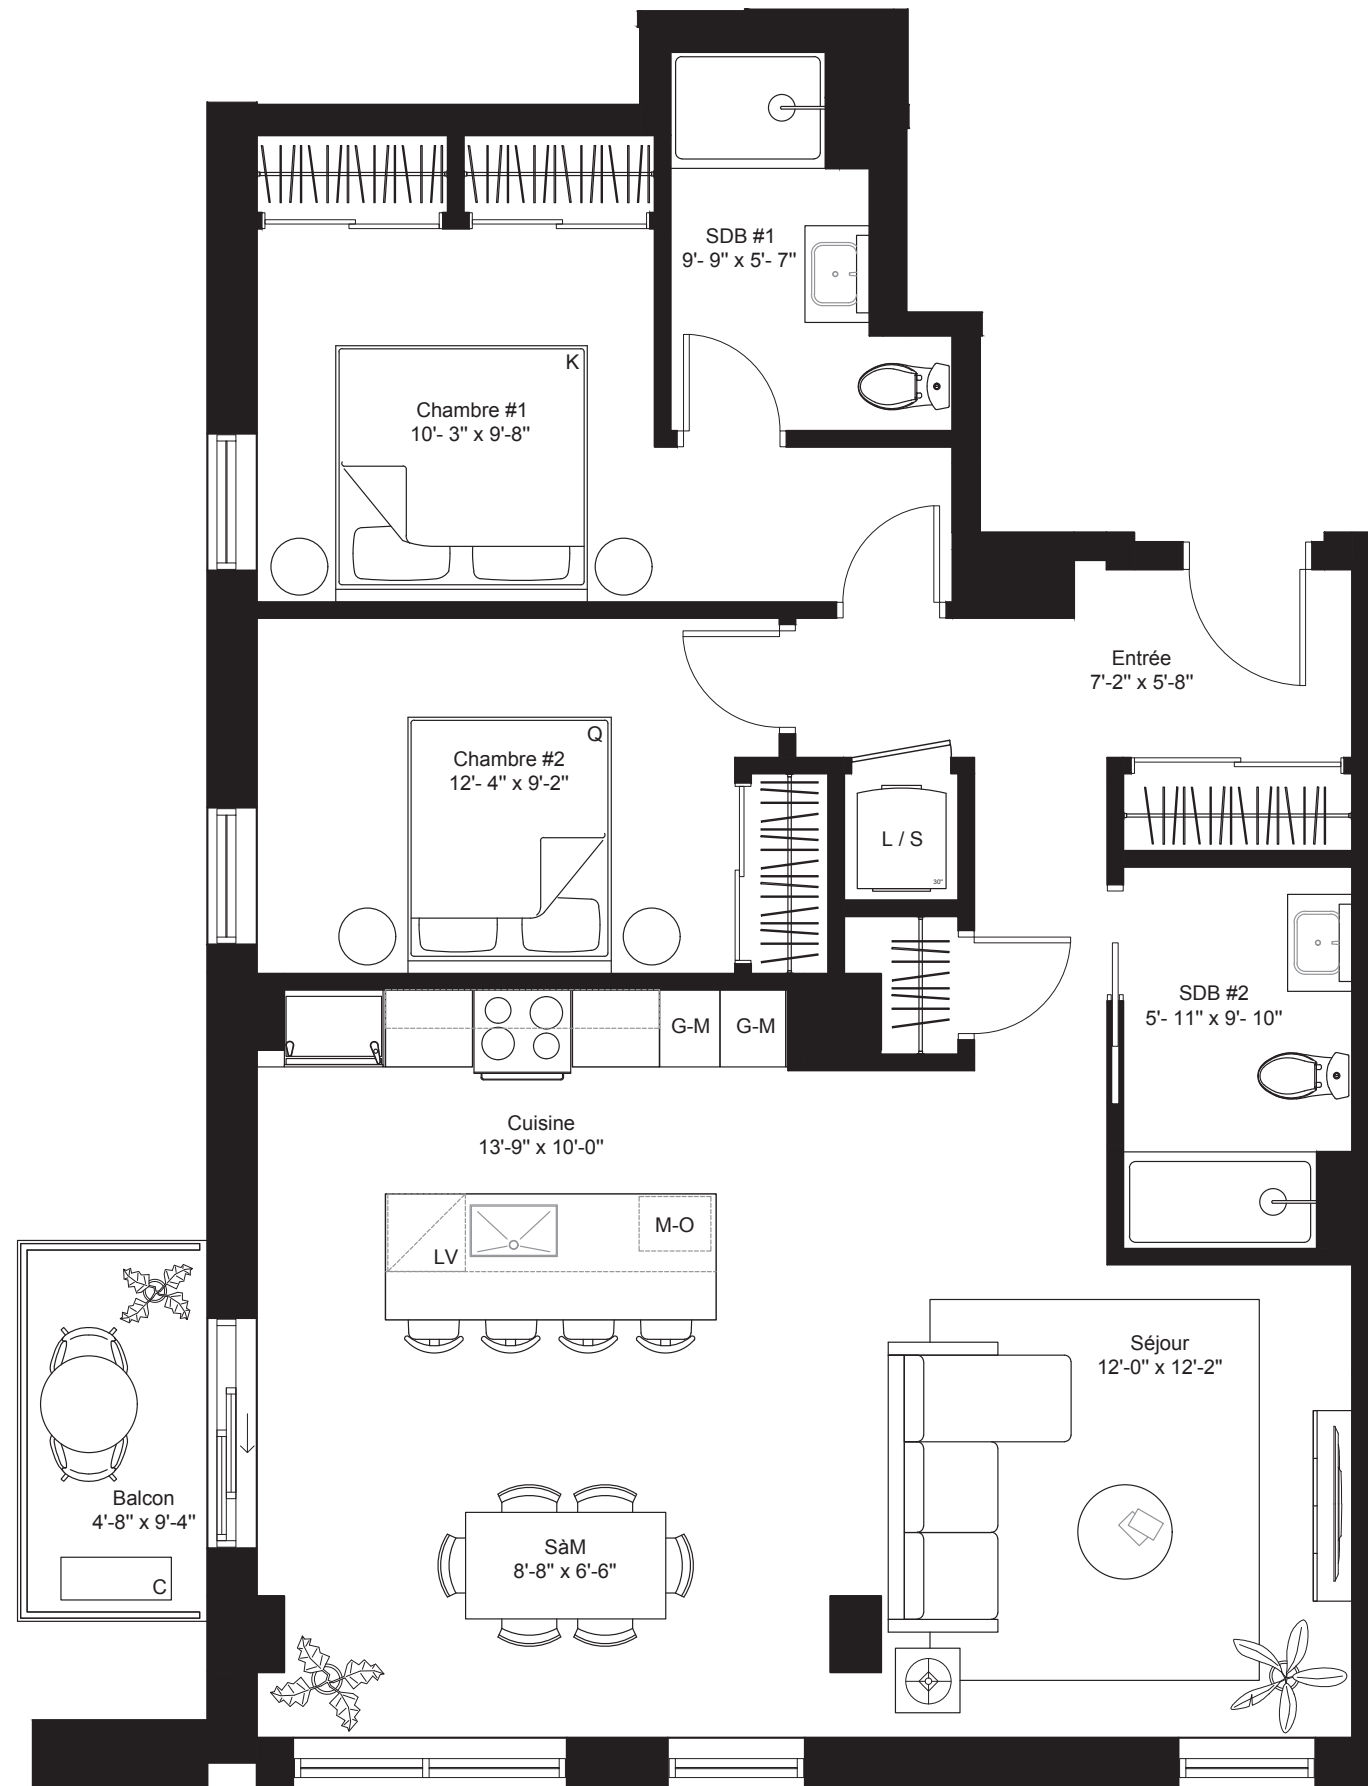

Momento

CONDOMINIUMS

Unité(s) 1210
Unit(s)

Chambre(s) 2
Bedroom(s)

Salle(s) de bain 2
Bathroom(s)

Superficie unité 1174 pi² ft²
Unit area

Superficie terrasse / balcon 48 pi² ft²
Terrace / balcony area

Superficie totale 1222 pi² ft²
Total area

Modèle Model

2V