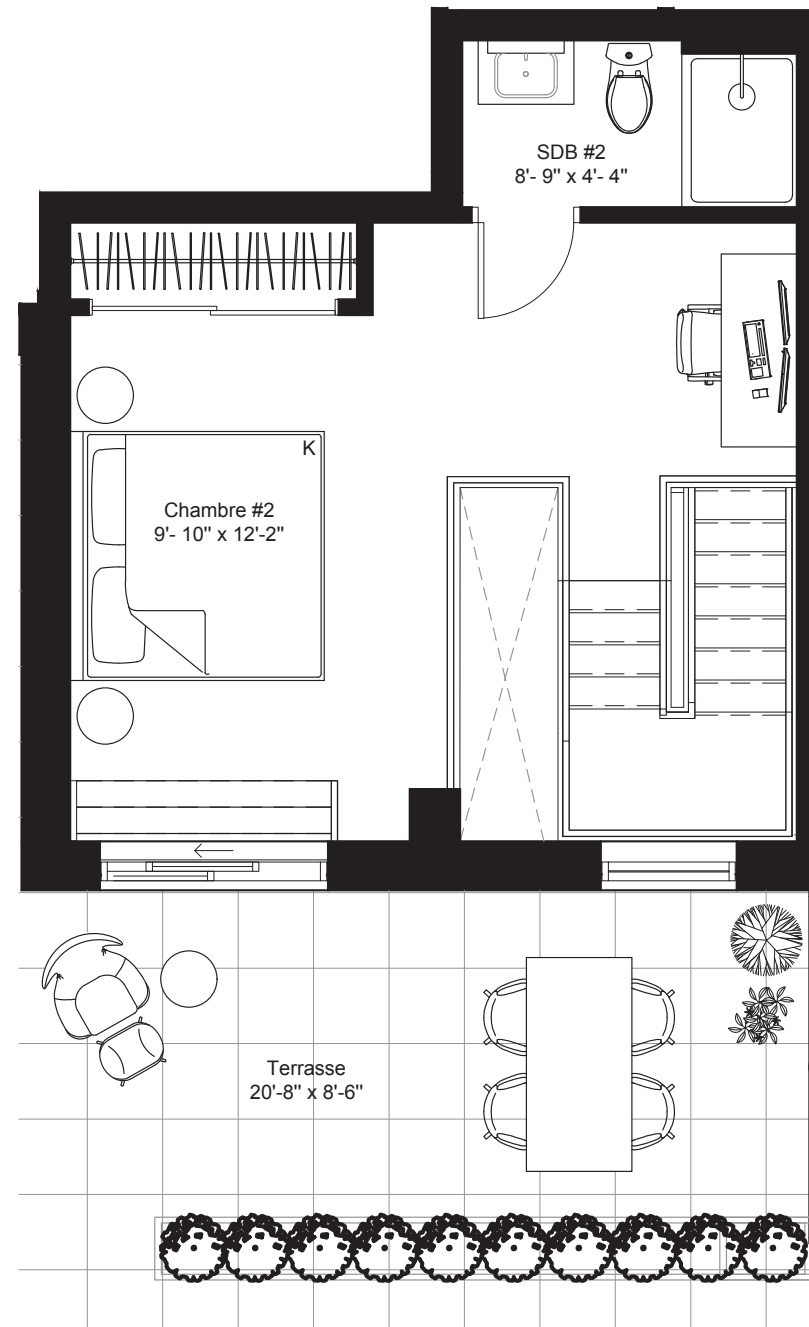

# Momento

CONDOMINIUMS

<b>Unité(s)</b> Unit(s)	<b>1207</b>
<b>Chambre(s)</b> Bedroom(s)	<b>2</b>
<b>Salle(s) de bain</b> Bathroom(s)	<b>2</b>
<b>Superficie unité</b> Unit area	<b>1206 pi<sup>2</sup> ft<sup>2</sup></b>
<b>Superficie terrasse / balcon</b> Terrace / balcony area	<b>286 pi<sup>2</sup> ft<sup>2</sup></b>
<b>Superficie totale</b> Total area	<b>1492 pi<sup>2</sup> ft<sup>2</sup></b>

Les plans sont sujets à changements sans préavis. Les superficies intérieures indiquées représentent les surfaces brutes approximatives. Toutes les dimensions montrées sont approximatives et peuvent varier lors de la construction. Les meubles sont présentés à titre indicatif seulement. Plans are subject to modifications without notice. Surfaces shown are approximate gross living areas. All dimensions shown on plans are approximate and may vary during construction. The furniture shown is for illustrative purposes only. Date : 23-01-2024

Modèle Model