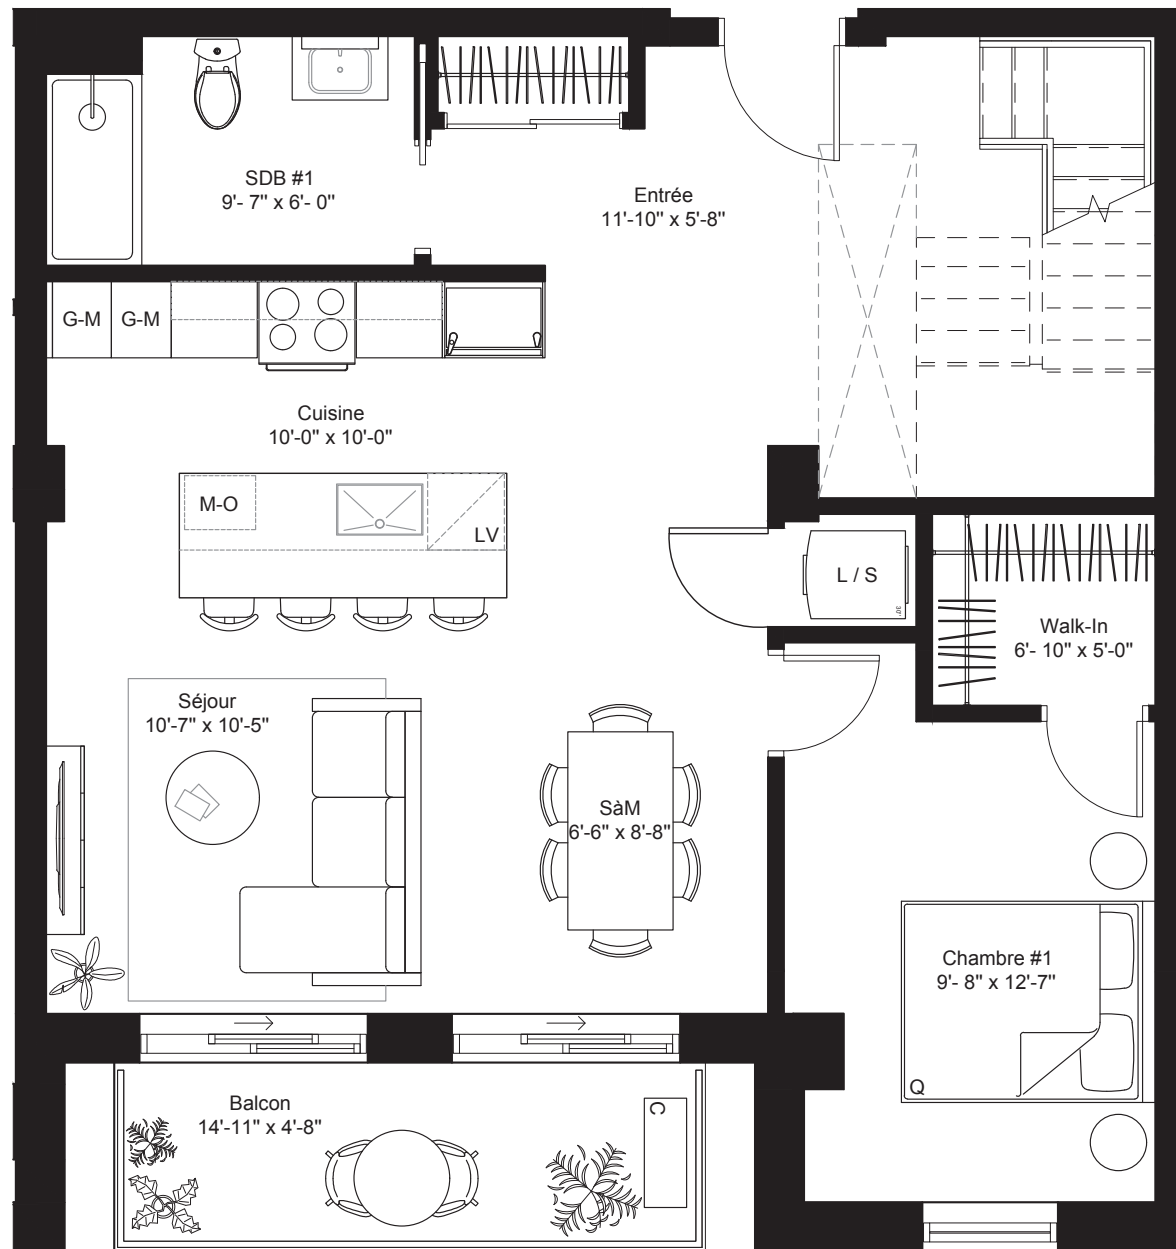

# Momento

CONDOMINIUMS

<b>Unité(s)</b> Unit(s)	<b>1207</b>
<b>Chambre(s)</b> Bedroom(s)	<b>2</b>
<b>Salle(s) de bain</b> Bathroom(s)	<b>2</b>
<b>Superficie unité</b> Unit area	<b>1206 pi<sup>2</sup> ft<sup>2</sup></b>
<b>Superficie terrasse / balcon</b> Terrace / balcony area	<b>286 pi<sup>2</sup> ft<sup>2</sup></b>
<b>Superficie totale</b> Total area	<b>1492 pi<sup>2</sup> ft<sup>2</sup></b>

Les plans sont sujets à changements sans préavis. Les superficies intérieures indiquées représentent les surfaces brutes approximatives. Toutes les dimensions montrées sont approximatives et peuvent varier lors de la construction. Les meubles sont présentés à titre indicatif seulement. Plans are subject to modifications without notice. Surfaces shown are approximate gross living areas. All dimensions shown on plans are approximate and may vary during construction. The furniture shown is for illustrative purposes only. Date : 23-01-2024

Modèle Model