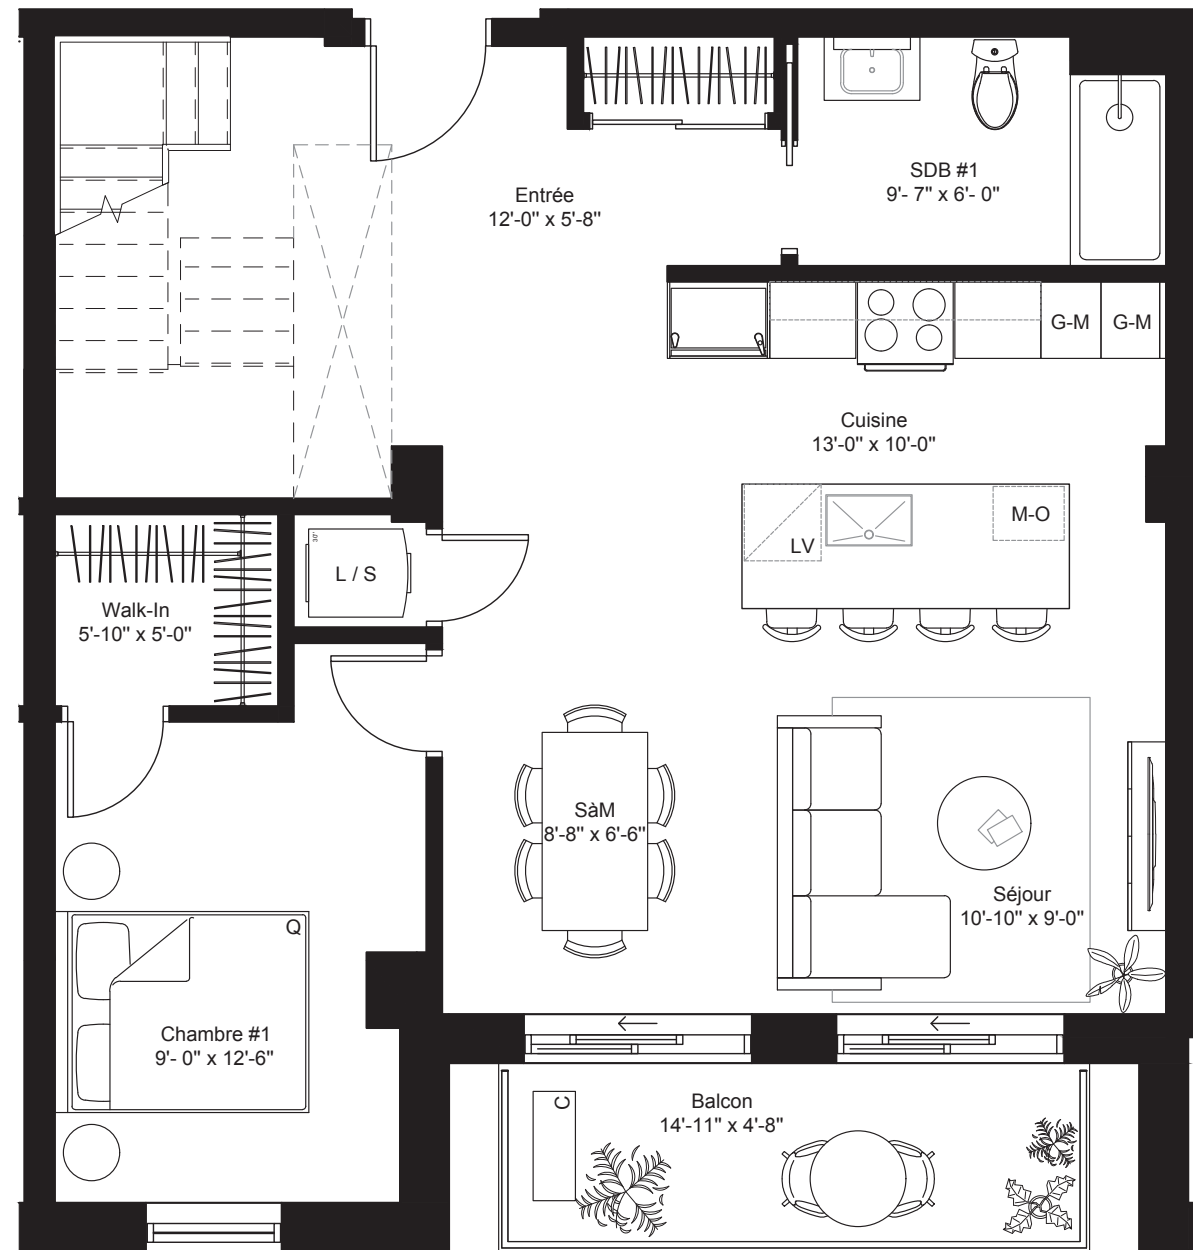

Momento

CONDOMINIUMS

Unité(s) Unit(s)	1206
Chambre(s) Bedroom(s)	2
Salle(s) de bain Bathroom(s)	2
Superficie unité Unit area	1164 pi ² ft ²
Superficie terrasse / balcon Terrace / balcony area	270 pi ² ft ²
Superficie totale Total area	1434 pi ² ft ²

Les plans sont sujets à changements sans préavis. Les superficies intérieures indiquées représentent les surfaces brutes approximatives. Toutes les dimensions montrées sont approximatives et peuvent varier lors de la construction. Les meubles sont présentés à titre indicatif seulement. Plans are subject to modifications without notice. Surfaces shown are approximate gross living areas. All dimensions shown on plans are approximate and may vary during construction. The furniture shown is for illustrative purposes only. Date : 23-01-2024