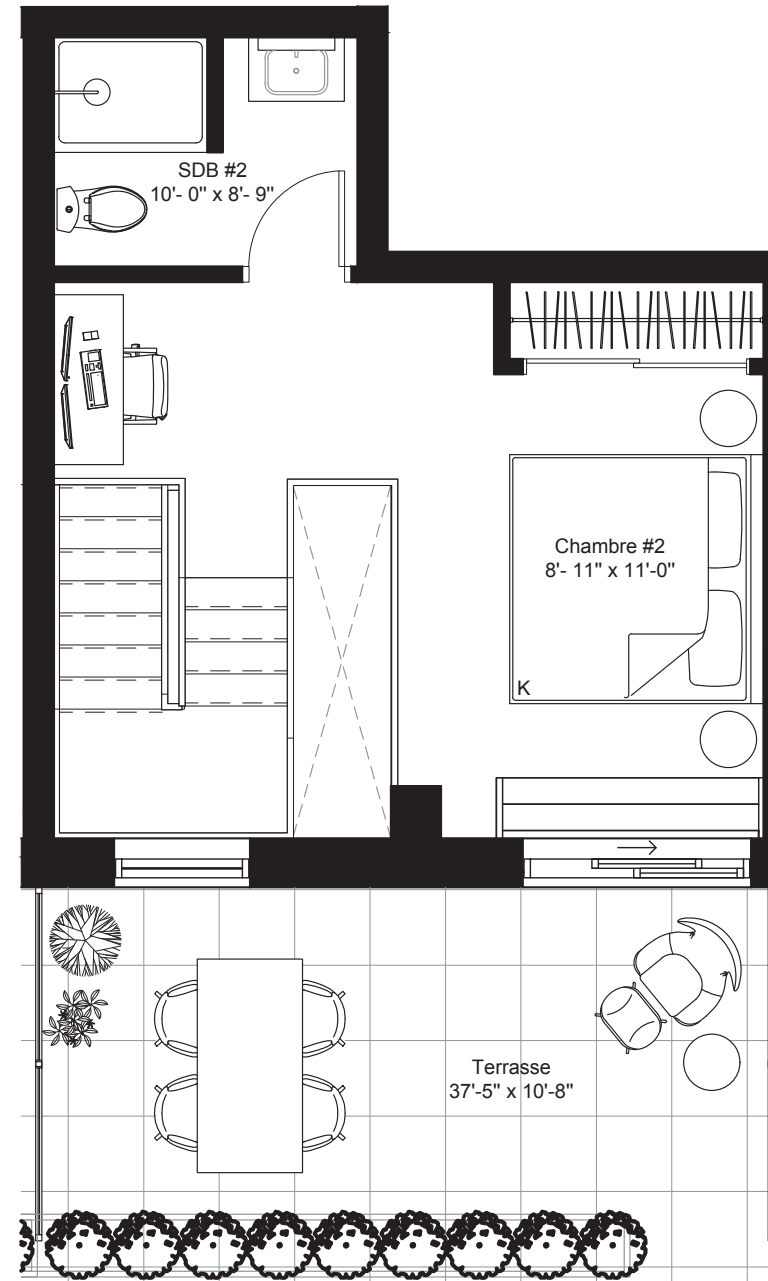

Momento

CONDOMINIUMS

Unité(s) Unit(s)	1206
Chambre(s) Bedroom(s)	2
Salle(s) de bain Bathroom(s)	2
Superficie unité Unit area	1164 pi ² ft ²
Superficie terrasse / balcon Terrace / balcony area	270 pi ² ft ²
Superficie totale Total area	1434 pi ² ft ²

Les plans sont sujets à changements sans préavis. Les superficies intérieures indiquées représentent les surfaces brutes approximatives. Toutes les dimensions montrées sont approximatives et peuvent varier lors de la construction. Les meubles sont présentés à titre indicatif seulement. Plans are subject to modifications without notice. Surfaces shown are approximate gross living areas. All dimensions shown on plans are approximate and may vary during construction. The furniture shown is for illustrative purposes only. Date : 23-01-2024