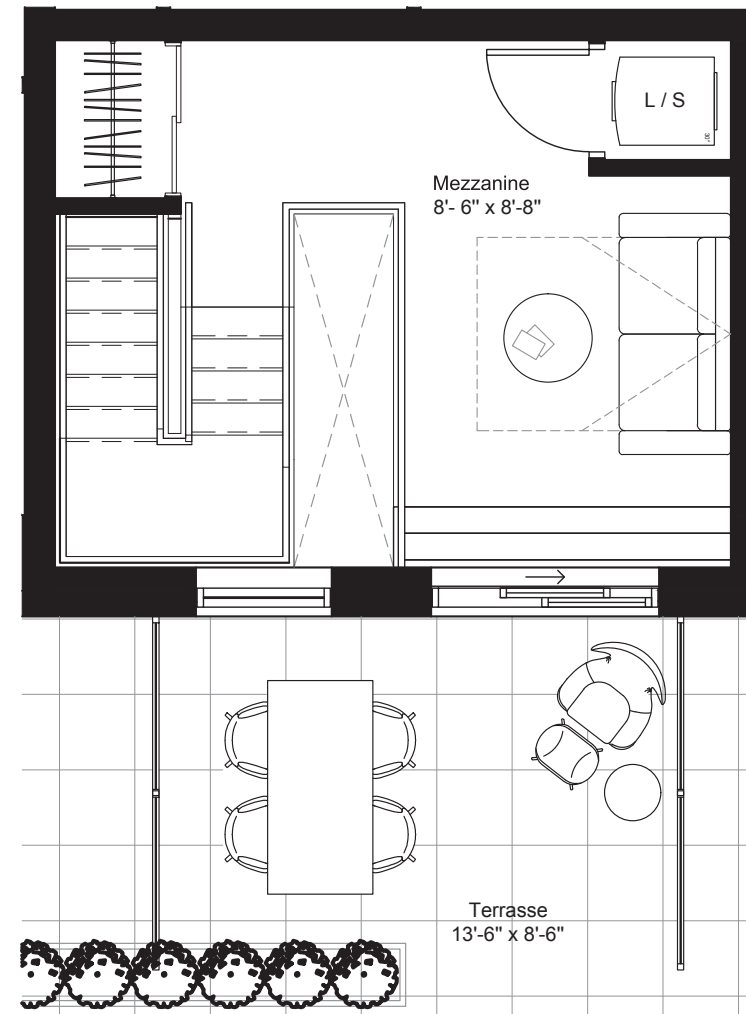

Momento

CONDOMINIUMS

Unité(s) Unit(s)	1205
Chambre(s) Bedroom(s)	1
Salle(s) de bain Bathroom(s)	1
Superficie unité Unit area	874 pi ² ft ²
Superficie terrasse / balcon Terrace / balcony area	139 pi ² ft ²
Superficie totale Total area	1013 pi ² ft ²

Les plans sont sujets à changements sans préavis. Les superficies intérieures indiquées représentent les surfaces brutes approximatives. Toutes les dimensions montrées sont approximatives et peuvent varier lors de la construction. Les meubles sont présentés à titre indicatif seulement. Plans are subject to modifications without notice. Surfaces shown are approximate gross living areas. All dimensions shown on plans are approximate and may vary during construction. The furniture shown is for illustrative purposes only. Date : 23-01-2024

Modèle Model

ME-D