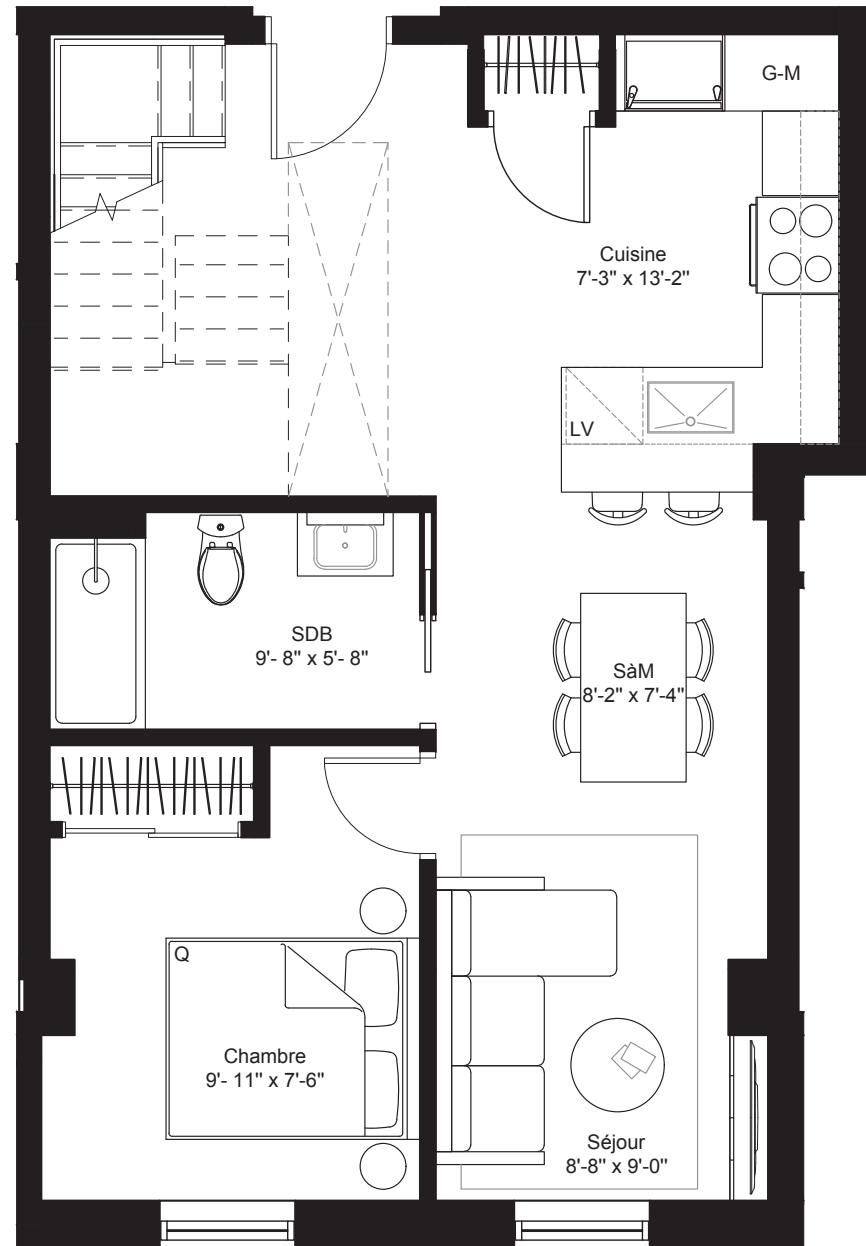

Momento

CONDOMINIUMS

Unité(s) Unit(s)	1205
Chambre(s) Bedroom(s)	1
Salle(s) de bain Bathroom(s)	1
Superficie unité Unit area	874 pi ² ft ²
Superficie terrasse / balcon Terrace / balcony area	139 pi ² ft ²
Superficie totale Total area	1013 pi ² ft ²

Les plans sont sujets à changements sans préavis. Les superficies intérieures indiquées représentent les surfaces brutes approximatives. Toutes les dimensions montrées sont approximatives et peuvent varier lors de la construction. Les meubles sont présentés à titre indicatif seulement. Plans are subject to modifications without notice. Surfaces shown are approximate gross living areas. All dimensions shown on plans are approximate and may vary during construction. The furniture shown is for illustrative purposes only. Date : 23-01-2024

Modèle Model

ME-D