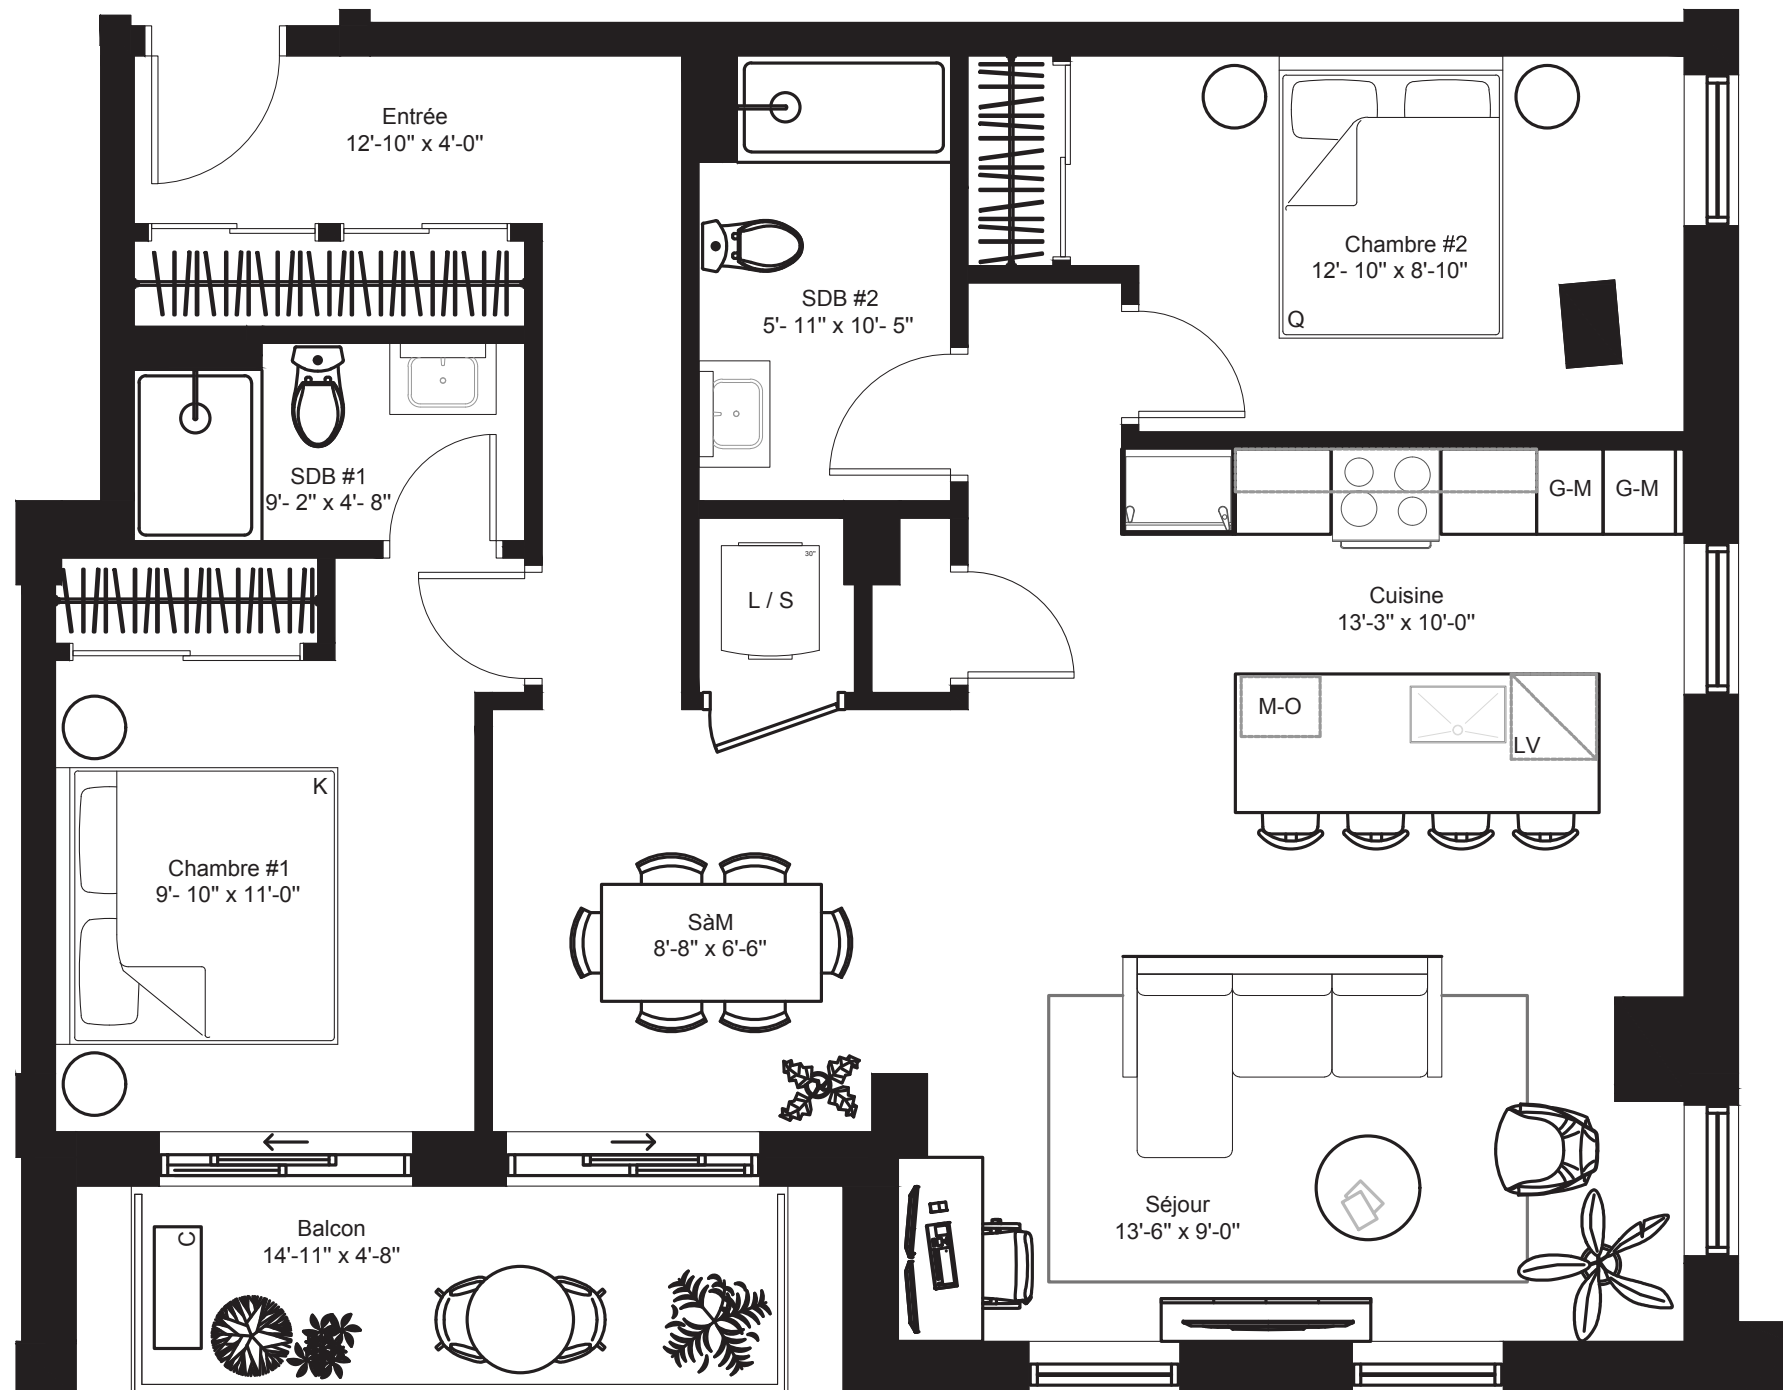

# Momento

CONDOMINIUMS

<b>Unité(s)</b> Unit(s)	<b>1204</b>
<b>Chambre(s)</b> Bedroom(s)	<b>2</b>
<b>Salle(s) de bain</b> Bathroom(s)	<b>2</b>
<b>Superficie unité</b> Unit area	<b>1160 pi<sup>2</sup> ft<sup>2</sup></b>
<b>Superficie terrasse / balcon</b> Terrace / balcony area	<b>76 pi<sup>2</sup> ft<sup>2</sup></b>
<b>Superficie totale</b> Total area	<b>1236 pi<sup>2</sup> ft<sup>2</sup></b>

Modèle Model

# 2X