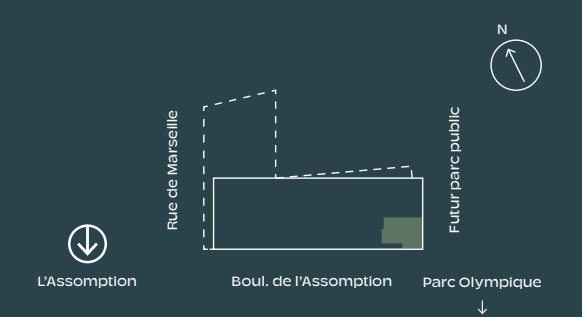

# Momento

CONDOMINIUMS

<b>Unité(s)</b> Unit(s)	<b>1204</b>
<b>Chambre(s)</b> Bedroom(s)	<b>2</b>
<b>Salle(s) de bain</b> Bathroom(s)	<b>2</b>
<b>Superficie unité</b> Unit area	<b>1160 pi<sup>2</sup> ft<sup>2</sup></b>
<b>Superficie terrasse / balcon</b> Terrace / balcony area	<b>76 pi<sup>2</sup> ft<sup>2</sup></b>
<b>Superficie totale</b> Total area	<b>1236 pi<sup>2</sup> ft<sup>2</sup></b>