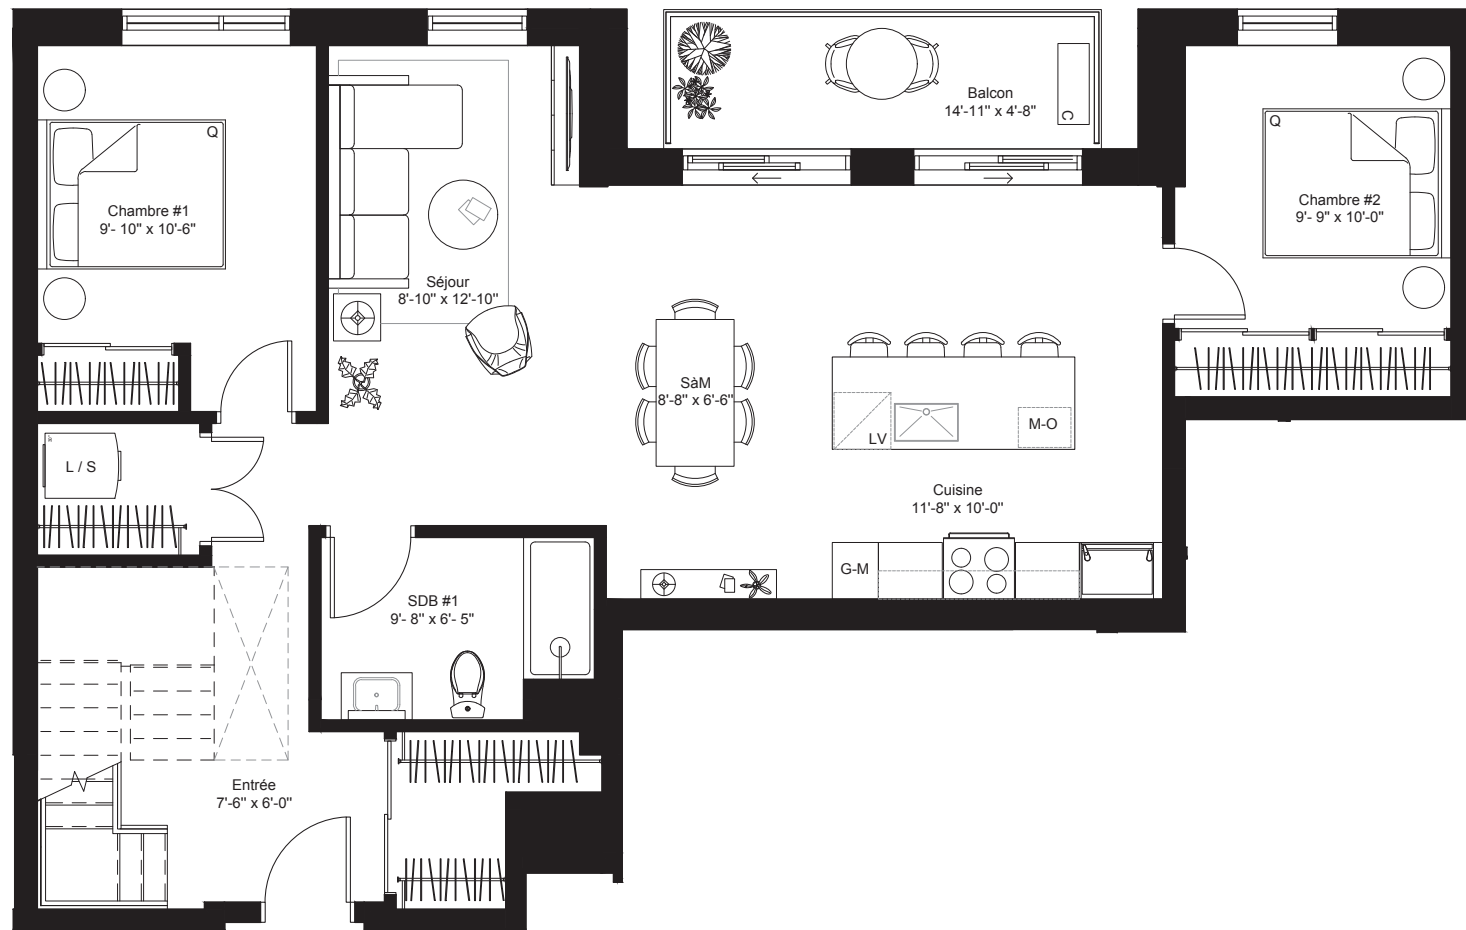

# Momento

CONDOMINIUMS

**Unité(s)** 1202  
 Unit(s)

**Chambre(s)** 3  
 Bedroom(s)

**Salle(s) de bain** 2  
 Bathroom(s)

**Superficie unité** 1591 pi<sup>2</sup> ft<sup>2</sup>  
 Unit area

**Superficie terrasse / balcon** 480 pi<sup>2</sup> ft<sup>2</sup>  
 Terrace / balcony area

**Superficie totale** 2071 pi<sup>2</sup> ft<sup>2</sup>  
 Total area

Modèle Model