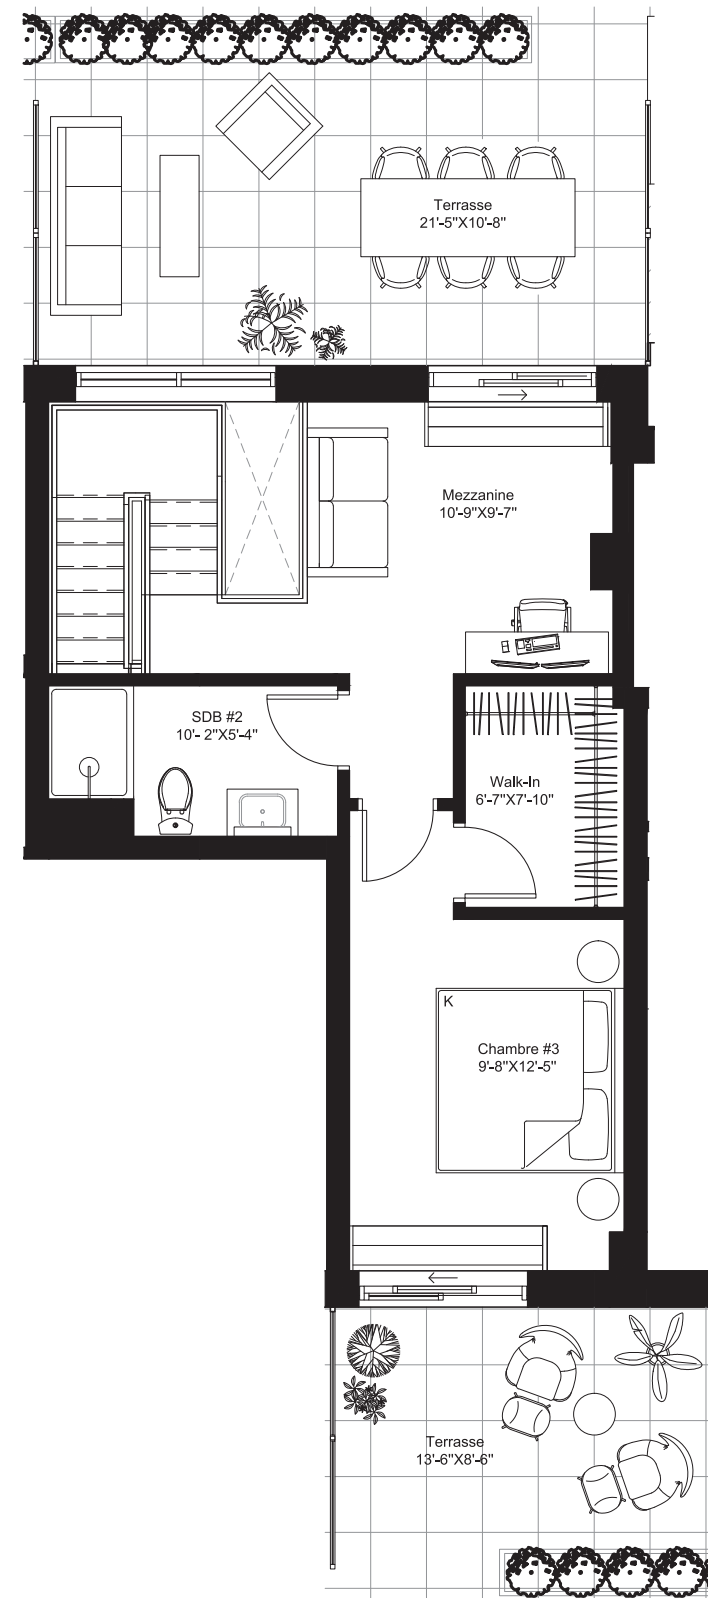

# Momento

CONDOMINIUMS

**Unité(s)** 1202  
 Unit(s)

**Chambre(s)** 3  
 Bedroom(s)

**Salle(s) de bain** 2  
 Bathroom(s)

**Superficie unité** 1591 pi<sup>2</sup> ft<sup>2</sup>  
 Unit area

**Superficie terrasse / balcon** 480 pi<sup>2</sup> ft<sup>2</sup>  
 Terrace / balcony area

**Superficie totale** 2071 pi<sup>2</sup> ft<sup>2</sup>  
 Total area

Modèle Model