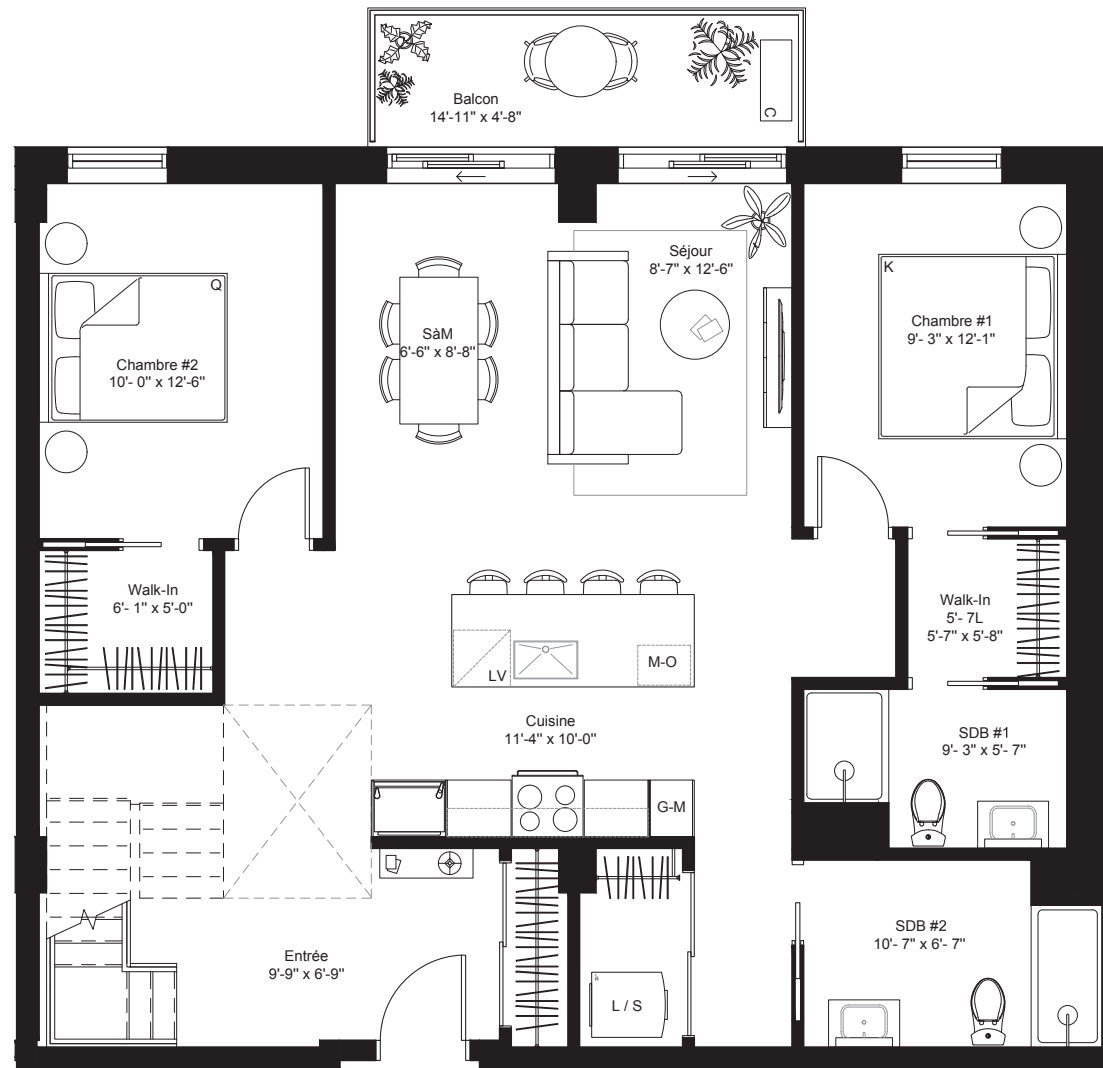

# Momento

CONDOMINIUMS

**Unité(s)** 1201  
 Unit(s)

**Chambre(s)** 3  
 Bedroom(s)

**Salle(s) de bain** 3  
 Bathroom(s)

**Superficie unité** 1675 pi<sup>2</sup> ft<sup>2</sup>  
 Unit area

**Superficie terrasse / balcon** 538 pi<sup>2</sup> ft<sup>2</sup>  
 Terrace / balcony area

**Superficie totale** 2213 pi<sup>2</sup> ft<sup>2</sup>  
 Total area

Modèle Model