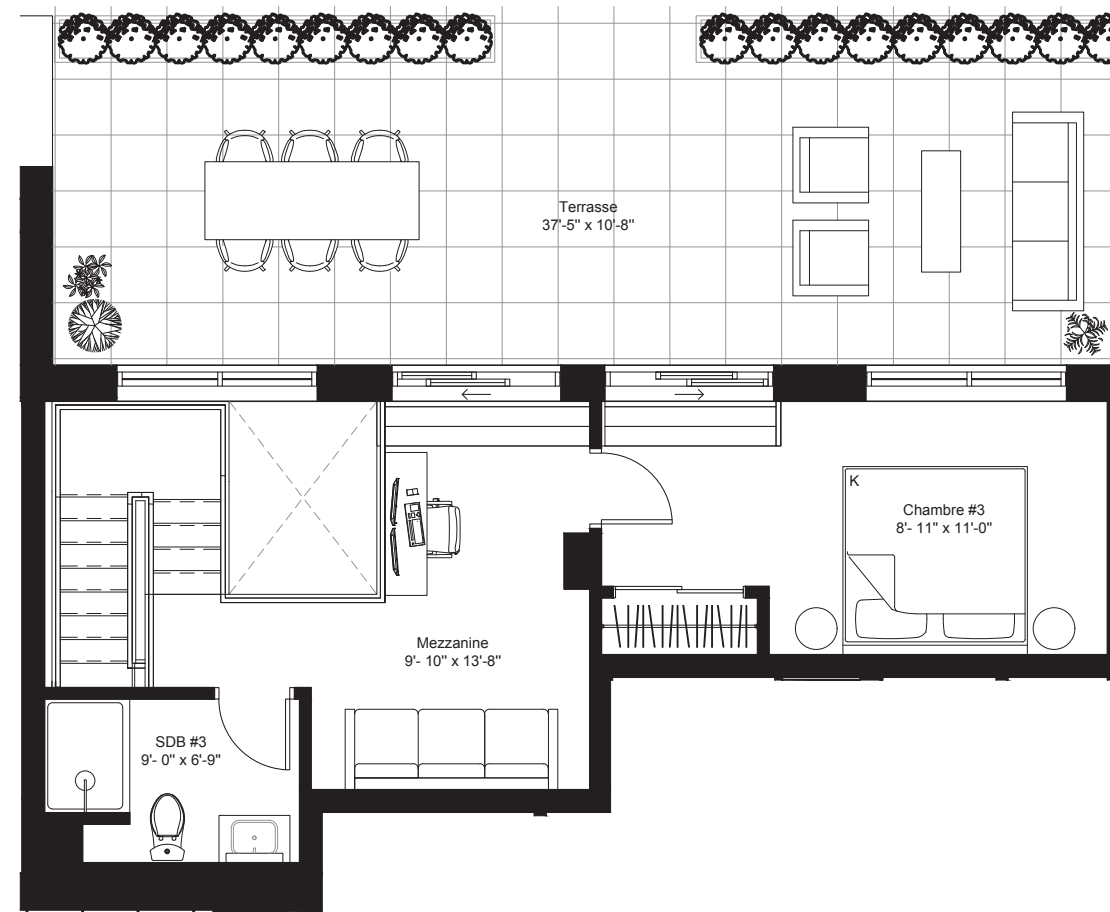

# Momento

CONDOMINIUMS

**Unité(s)** 1201  
 Unit(s)

**Chambre(s)** 3  
 Bedroom(s)

**Salle(s) de bain** 3  
 Bathroom(s)

**Superficie unité** 1675 pi<sup>2</sup> ft<sup>2</sup>  
 Unit area

**Superficie terrasse / balcon** 538 pi<sup>2</sup> ft<sup>2</sup>  
 Terrace / balcony area

**Superficie totale** 2213 pi<sup>2</sup> ft<sup>2</sup>  
 Total area

Modèle Model